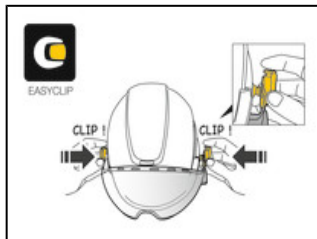

Univers	Professionnel
Type	Verticalité
Famille	Casques
Sous-famille	Visières de protection

VIZEN MESH

La visière d'élagage VIZEN MESH protège contre les projections d'éclats de bois et de copeaux. Ultra-enveloppante, elle offre une protection complète du visage, tout en garantissant une bonne visibilité. La visière s'installe facilement sur les casques VERTEX et STRATO, grâce au système d'attache EASYCLIP.

L'installation est simple et rapide, grâce au système d'attache EASYCLIP fourni.

VIZEN MESH s'installe facilement sur les casques VERTEX et STRATO.

Descriptif court Visière complète d'élagage avec système EASYCLIP pour casques VERTEX et STRATO

- Argumentaire**
- Protection des yeux et du visage contre les risques de projection lors des travaux d'élagage :
 - visière ultra-enveloppante pour protéger les yeux et le visage,
 - ventilation et visibilité garanties, même en mauvaises conditions (humidité par exemple),
 - permet le port de lunettes.
 - Compatible avec les casques VERTEX (1) et les casques STRATO :
 - installation simple et rapide, grâce au système d'attache EASYCLIP fourni,
 - passage rapide de la position travail à rangement sur le dessus du casque par pivotement de la visière.
- (1) Versions à partir de 2019.