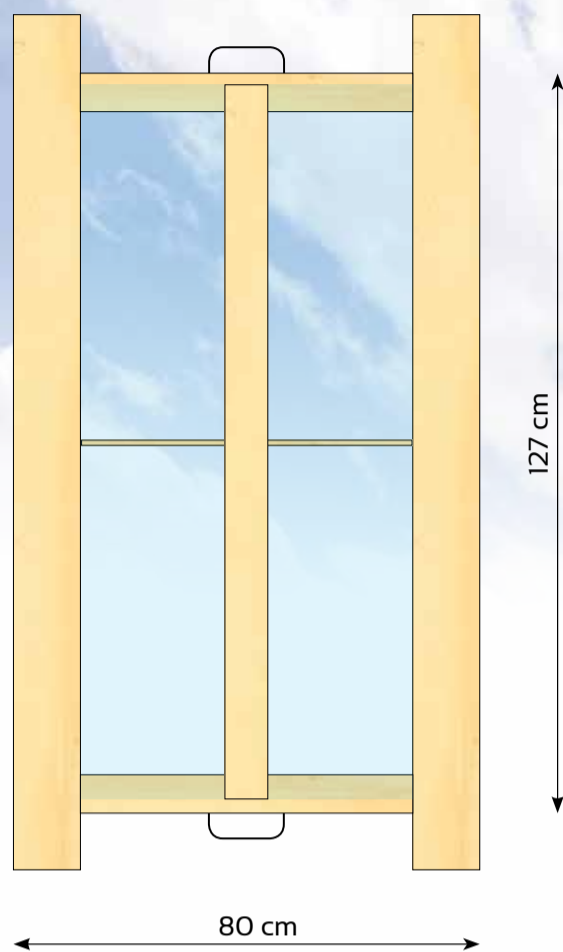

LE NANTAIS

Maintenant au service du jardinier

Depuis plus de 70 ans **LE NANTAIS**, châssis en bois, donne toute satisfaction aux maraîchers et aux horticulteurs professionnels.

LE NANTAIS : Un ensemble jardinage prêt à utiliser comprenant un châssis avec baguette, poignées et feuilles de polycarbonate posées, le tout reposant sur un coffre en bois, (le polycarbonate est un matériau pratiquement incassable qui remplace avantageusement le verre).

Tous les châssis et coffres **LE NANTAIS** sont traités avec une garantie de 10 ans.

Cet ensemble de jardinage donne de bien meilleures satisfactions que les tunnels plastiques classiques.

Dimensions :

Châssis simple : 133 x 108,5 cm

Châssis double : 133 x 217,0 cm

CHASSIS CHOLETAIS

pour 2 feuilles de 120cm x 36cm

CHASSIS NANTAIS

pour 3 feuilles de 126cm x 33cm

COLISAGE

LE NANTAIS