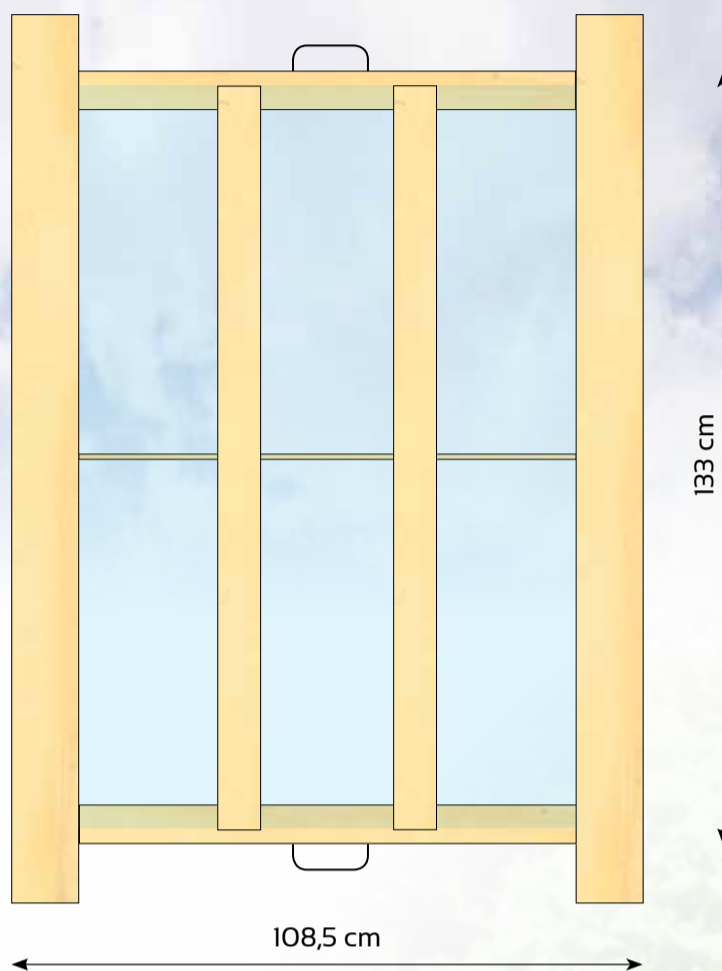

LE NANTAIS

Maintenant au service du jardinier

Depuis plus de 70 ans **LE NANTAIS**, châssis en bois, donne toute satisfaction aux maraîchers et aux horticulteurs professionnels.

LE NANTAIS : Un ensemble jardinage prêt à utiliser comprenant un châssis avec baguette, poignées et feuilles de polycarbonate posées, le tout reposant sur un coffre en bois, (le polycarbonate est un matériau pratiquement incassable qui remplace avantageusement le verre).

Tous les châssis et coffres **LE NANTAIS** sont traités avec une garantie de 10 ans.

Cet ensemble de jardinage donne de bien meilleures satisfactions que les tunnels plastiques classiques.

Dimensions :

Châssis simple : 133 x 108,5 cm

Châssis double : 133 x 217,0 cm

CHASSIS CHOLETAIS

pour 2 feuilles de 120cm x 36cm

CHASSIS NANTAIS

pour 3 feuilles de 126cm x 33cm

COLISAGE

LE NANTAIS