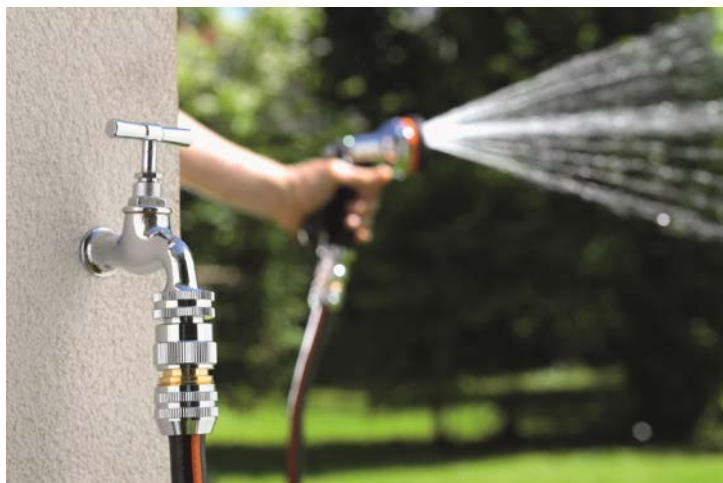

9605 – NEZ DE ROBINET 15x21

NOUVEAUTÉS 2021

Nez de robinet en laiton chromé.
Pour raccorder au robinet les raccords automatiques.
Filetage femelle de 1/2" (15-21 mm).

SPÉCIFICATIONS TECHNIQUES

Matériel: laiton chromé