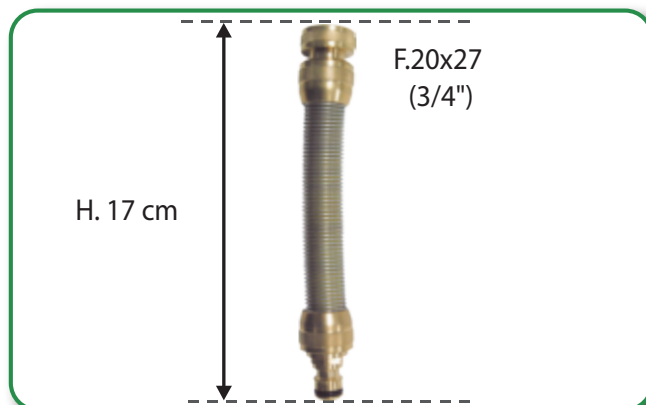

NEZ DE ROBINET FLEXIBLE

FLEXIBLE HOSE CONNECTOR

Code interne : FLEXO20

Description.

- **Nez de robinet flexible automatique**
- Femelle 20x27 (3/4")
- **Matière** : laiton, acier caoutchouc
- **Dimensions produit** (H x L x P en cm) : 17 x 3 x 3
- **Poids** (g) : 250

Applications.

- Arrosage de surface.

Avantages.

- Protège le tuyau contre le pliage.
- Montage rapide, sans outil.
- Longueur 170 mm.

Généralités/ Données logistiques.

- **Réf. 0176076 - Packaging** : vrac gencodé
  (H x L x P en cm) : (26,5 x 4,5 x 3)

- **Pays de Fabrication** : CHINE

Notice / infos pratiques.