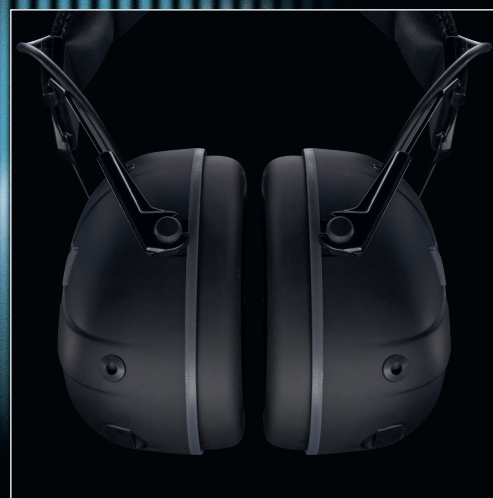

La protection auditive intelligente pour plus de sécurité au travail

Microphones extérieurs pour une communication sûre

uvex aXess one est un casque antibruit électronique actif avec une fonction RAL (real active listening). Cette caractéristique donne l'impression que vous ne portez pas de protection auditive, ce qui vous permet de participer activement à l'environnement malgré le port d'une protection auditive. Ainsi, la communication est possible et les signaux d'alerte peuvent être mieux perçus. Le volume du bruit ambiant peut être réglé.

Pour une protection auditive sûre, le niveau de sortie maximal est limité. L'amplification du niveau en-dessous du limiteur du niveau sonore est très utile, par exemple pour régler des machines ou effectuer des travaux de diagnostic.

Répondre facilement aux appels via Bluetooth®

uvex aXess one se connecte au smartphone via Bluetooth 5.0 : ainsi, vous ne manquez plus d'appels importants et vous pouvez téléphoner sans interrompre votre travail. Le mode de connexion double permet de connecter un autre appareil si nécessaire.

Les appels peuvent être pris rapidement et facilement à l'aide des boutons de fonction positionnés sur la protection auditive, ce qui permet d'avoir les mains libres lors des appels. Grâce à la longue portée radio, les appareils connectés peuvent rester dans un endroit protégé plutôt que sur le lieu de travail.

SNR
dB
31