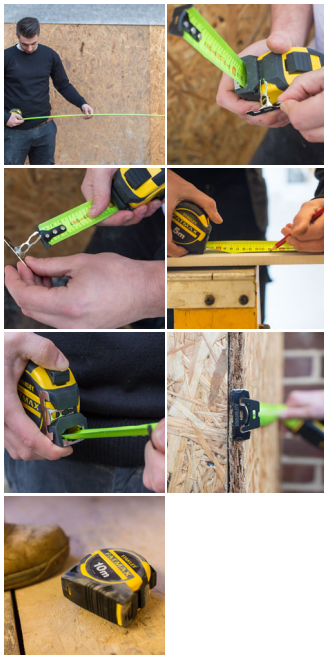

TROUVER UN POINT DE VENTE

SE CONNECTER

[NOTRE ENTREPRISE](#) [TÉLÉCHARGEMENTS](#) [CONSEILS](#) [SERVICE](#) [DISTRIBUTEURS](#) [CONTACTEZ-NOUS](#) [PARTNERSHIPS & SPONSORSHIP](#)

PRODUITS **NOUVEAUTÉS** **PROMOTIONS** **ÉVALUATIONS**

VOUS ÊTES ICI: [ACCUEIL](#) [Produits](#) [OUTILLAGE À MAIN ET LASER](#) [MESURES](#) [MESURES COURTES](#) [MESURE RUBAN FLUORESCENT FATMAX PRO](#)

Zoom

MESURE RUBAN FLUORESCENT FATMAX PRO

AVANTAGES PRODUIT

- Portée du ruban sans décrochage jusqu'à 3.50m
- Bouton de blocage du ruban haute résistance aux chocs : Airlock
- Traitement du ruban Mylar sur toute la longueur et Blade Armor sur les 8 premiers centimètres
- Crochet 3 rivets multiprises avec système d'accroche par le haut, par le bas ou par les côtés
- Boîtier ABS antichoc pour une meilleure résistance aux chutes
- Ruban fluorescent pour une meilleure visibilité

0

CODE ARTICLE	Longueur (m)	Largeur (mm)	Portée sans décrochage (m)
XTHTO-36003	5	32	4
XTHTO-36004	8	32	4
XTHTO-36005	10	32	4

Identifiez-vous ou Créez votre compte Stanley et enregistrez votre outil pour écrire un commentaire

Désolé, il n'y a pas d'avis dans votre langue.

PAGES CONSULTÉES RÉCEMENT

TROUSSE A OUTILS 12
COMPARTIMENTS

BOÎTE A OUTILS HI VIZ 55CM
PIEDS VERTS

PRODUITS
OUTILLAGE À MAIN ET LASER

RANGEMENT
OUTILS ÉLECTROPORATIFS

AMÉNAGEMENT POSTE DE TRAVAIL
ACCESSOIRES

NOUVEAUTÉS
PROMOTIONS
ÉVALUATIONS

NOTRE ENTREPRISE
TÉLÉCHARGEMENTS
CONSEILS