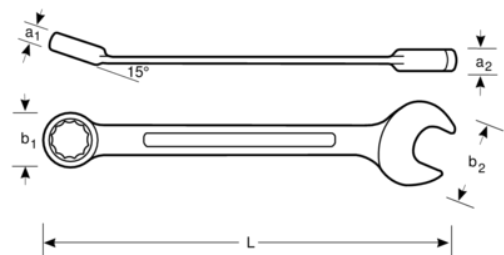

111M-17

Clé mixte plate 17 mm avec finition chromée, 200 mm

DÉTAILS SUR LE PRODUIT

- Utilisation ergonomique avec la conception de tige en forme de U brevetée
- Angle ouvert à 15°. Modèle avec tête plus fine pour une meilleure accessibilité
- Angle côté bague 15° pour une meilleure prise en main
- La taille de la clé est facilement remarquable et se lit dans les 2 sens
- SB : conditionnement détail sur carte plastique
- Profil Dynamic-Drive™ 12 pans pour une plus longue durée de vie des vis et écrous
- Finition chromée micro-mate pour une surface de meilleure qualité
- Alliage d'acier haute performance
- Meilleures lisibilité et identification grâce à l'empreinte très claire
- Permet un accès facile aux endroits difficiles
- Normes : ISO 691, ISO 7738, ISO 3318, ISO 1711-1 et DIN 3113

Follow the Fish!

ATTRIBUTS DU PRODUIT

Produit		L	a1	a2	b1	b2	
111M-17	17 mm	200 mm	9.6 mm	7.2 mm	25.6 mm	37.5 mm	128 g