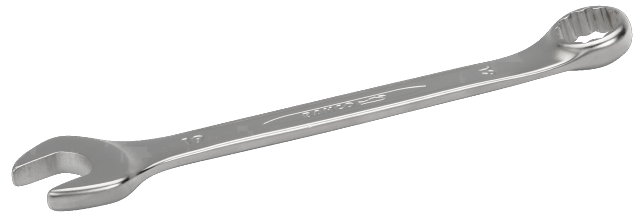

111M-17

Clé mixte plate 17 mm avec finition chromée, 200 mm

DÉTAILS SUR LE PRODUIT

- Utilisation ergonomique avec la conception de tige en forme de U brevetée
- Angle ouvert à 15°. Modèle avec tête plus fine pour une meilleure accessibilité
- Angle côté bague 15° pour une meilleure prise en main
- La taille de la clé est facilement remarquable et se lit dans les 2 sens
- SB : conditionnement détail sur carte plastique
- Profil Dynamic-Drive™ 12 pans pour une plus longue durée de vie des vis et écrous
- Finition chromée micro-mate pour une surface de meilleure qualité
- Alliage d'acier haute performance
- Meilleures lisibilité et identification grâce à l'empreinte très claire
- Permet un accès facile aux endroits difficiles
- Normes : ISO 691, ISO 7738, ISO 3318, ISO 1711-1 et DIN 3113

Follow the Fish!

ATTRIBUTS DU PRODUIT

Produit		L	a1	a2	b1	b2	
111M-17	17 mm	200 mm	9.6 mm	7.2 mm	25.6 mm	37.5 mm	128 g