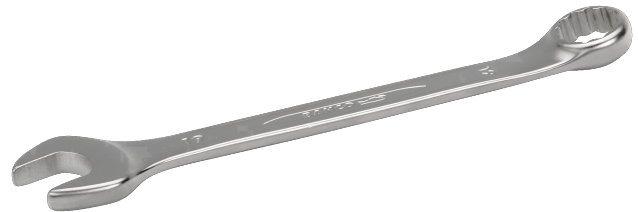

### 111M-19

**Clé mixte plate 19 mm avec finition chromée, 218 mm**

## DÉTAILS SUR LE PRODUIT

- Utilisation ergonomique avec la conception de tige en forme de U brevetée
- Angle ouvert à 15°. Modèle avec tête plus fine pour une meilleure accessibilité
- Angle côté bague 15° pour une meilleure prise en main
- La taille de la clé est facilement remarquable et se lit dans les 2 sens
- SB : conditionnement détail sur carte plastique
- Profil Dynamic-Drive™ 12 pans pour une plus longue durée de vie des vis et écrous
- Finition chromée micro-mate pour une surface de meilleure qualité
- Alliage d'acier haute performance
- Meilleures lisibilité et identification grâce à l'empreinte très claire
- Permet un accès facile aux endroits difficiles
- Normes : ISO 691, ISO 7738, ISO 3318, ISO 1711-1 et DIN 3113

## ATTRIBUTS DU PRODUIT

Produit		<b>L</b>	<b>a1</b>	<b>a2</b>	<b>b1</b>	<b>b2</b>	
<b>111M-19</b>	19 mm	218 mm	10.9 mm	7.8 mm	28.3 mm	41.3 mm	166 g