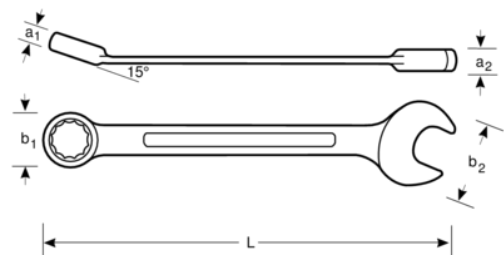

### 111M-19

**Clé mixte plate 19 mm avec finition chromée, 218 mm**

## DÉTAILS SUR LE PRODUIT

- Utilisation ergonomique avec la conception de tige en forme de U brevetée
- Angle ouvert à 15°. Modèle avec tête plus fine pour une meilleure accessibilité
- Angle côté bague 15° pour une meilleure prise en main
- La taille de la clé est facilement remarquable et se lit dans les 2 sens
- SB : conditionnement détail sur carte plastique
- Profil Dynamic-Drive™ 12 pans pour une plus longue durée de vie des vis et écrous
- Finition chromée micro-mate pour une surface de meilleure qualité
- Alliage d'acier haute performance
- Meilleures lisibilité et identification grâce à l'empreinte très claire
- Permet un accès facile aux endroits difficiles
- Normes : ISO 691, ISO 7738, ISO 3318, ISO 1711-1 et DIN 3113

## ATTRIBUTS DU PRODUIT

Produit		<b>L</b>	<b>a1</b>	<b>a2</b>	<b>b1</b>	<b>b2</b>	
<b>111M-19</b>	19 mm	218 mm	10.9 mm	7.8 mm	28.3 mm	41.3 mm	166 g