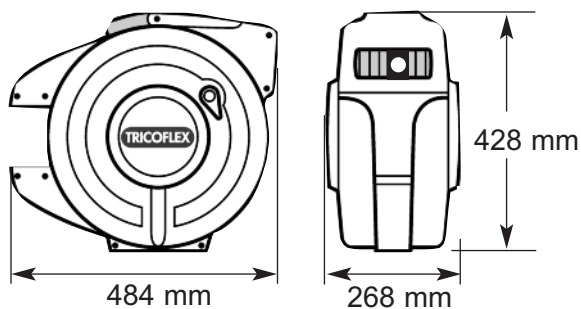

WaterReel Pro

Dévidoir automatique pour l'eau (Température maxi de l'eau : 50°C)

Livré complet avec
raccords rapides
et pistolet métal

Avec système
de verrouillage
sécurisé

Coque et
support
mural ultra
résistants en
polypropylène

Orientable à 180°

Enroulement autoguidé

Amovible

18,5 m
+ 2 m*

12 mm
x 16,5 mm

8 bar

24 bar

8 kg

* Longueur de raccordement avec raccords rapides

Conditionné à l'unité (Support mural fourni)

Ref

2493 1240

Support mural seul

Ref

Z 71023