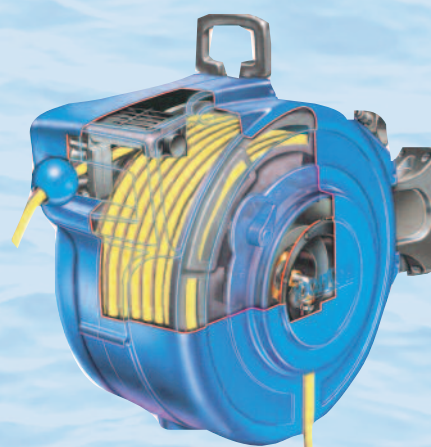

WaterReel Pro

Dévidoir automatique pour l'eau (Température maxi de l'eau : 50°C)

Livré complet avec
raccords rapides
et pistolet métal

Avec système
de verrouillage
sécurisé

Coque et
support
mural ultra
résistants en
polypropylène

Orientable à 180°

Enroulement autoguidé

Amovible

18,5 m
+ 2 m*

12 mm
x 16,5 mm

8 bar

24 bar

8 kg

* Longueur de raccordement avec raccords rapides

Conditionné à l'unité (Support mural fourni)

Ref

2493 1240

Support mural seul

Ref

Z 71023