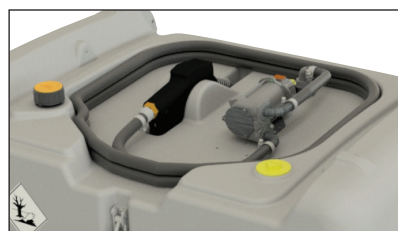

Easy Mobil 440 litres, pompe CENTRI SP30 sans capot

Easy Mobil 440 litres, pompe électrique auto-amorçante 12 V

STATIONS EASY MOBIL 210 ET 440 L STATIONS EASY MOBIL COMBI 440/50 L

- Cuve en polyéthylène simple paroi homologuée ADR
- Support pistolet
- Bouchon de remplissage
- Soupape de surpression et d'aération
- Passage de fourches et empreintes pour manutention à vide
- Passage de sangles pour arrimer la cuve
- Pompe :
  - Pompe électrique auto-amorçante 12 V
    - Débit 40 l/min
    - Pistolet automatique
    - 4 m de câble électrique
    - 4 m de flexible de distribution
  - Pompe CENTRI SP30 12 V silencieuse
    - Débit 20 l/min
    - Pistolet automatique
    - 4 m de câble électrique
    - 4 m de flexible de distribution
- Version COMBI, réservoir additionnel d'AdBlue® équipé
  - Pompe CENTRI SP30 12 V
  - Pistolet automatique
  - 4 m de flexible de distribution

NOUVEAU