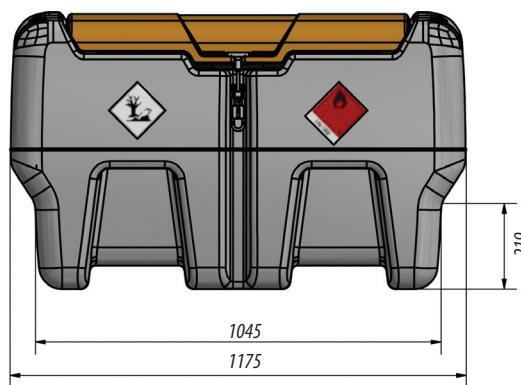

- ◆ Cuve en polyéthylène simple paroi homologuée ADR
- ◆ Support pistolet
- ◆ Bouchon de remplissage
- ◆ Soupape de surpression et d'aération
- ◆ Passage de fourches et empreintes pour manutention à vide
- ◆ Passage de sangles pour arrimer la cuve
- ◆ Pompe :
 - Pompe électrique auto-amorçante 12 V
 - Débit 40 l/min
 - Pistolet automatique
 - 4 m de câble électrique
 - 4 m de flexible de distribution
 - Pompe CENTRI SP30 12 V silencieuse
 - Débit 20 l/min
 - Pistolet automatique
 - 4 m de câble électrique
 - 4 m de flexible de distribution
- ◆ Version COMBI, réservoir additionnel d'AdBlue® équipé
 - Pompe CENTRI SP30 12 V
 - Pistolet automatique
 - 4 m de flexible de distribution

NOUVEAU

Easy Mobil 210 litres, pompe CENTRI SP30

Easy Mobil 210 litres, avec capot

440 l et 440/50 l

Désignation	Dimensions en cm (L x l x h)	Poids en kg	Référence
Stations Easy Mobil 210 l	NOUVEAU		
Pompe CENTRI SP30 12 V silencieuse, 20 l/min, pistolet automatique	78,5 x 59,5 x 68,5	18,8	10978
Pompe électrique auto-amorçante 12 V, 40 l/min, pistolet automatique	78,5 x 59,5 x 68,5	21,6	10979
Pompe CENTRI SP30 12 V silencieuse, 20 l/min, pistolet automatique, avec capot	78,5 x 59,5 x 68,5	20,5	10981
Pompe électrique auto-amorçante 12 V, 40 l/min, pistolet automatique, avec capot	78,5 x 59,5 x 68,5	23,3	10982
Stations Easy Mobil 440 l	NOUVEAU		
Pompe CENTRI SP30 12 V silencieuse, 20 l/min, pistolet automatique	118 x 80 x 71	32,5	10984
Pompe électrique auto-amorçante 12 V, 40 l/min, pistolet automatique	118 x 80 x 71	35,3	10985
Pompe CENTRI SP30 12 V silencieuse, 20 l/min, pistolet automatique, avec capot	118 x 80 x 71	36,3	10987
Pompe électrique auto-amorçante 12 V, 40 l/min, pistolet automatique, avec capot	118 x 80 x 71	39,1	10988
Stations Easy Mobil COMBI 440/50 l	NOUVEAU		
Pompe CENTRI SP30 12 V silencieuse, 20 l/min, pistolet automatique, avec capot	118 x 80 x 85	51	10991
Pompe électrique auto-amorçante 12 V, 40 l/min, pistolet automatique, avec capot	118 x 80 x 85	53,8	10992