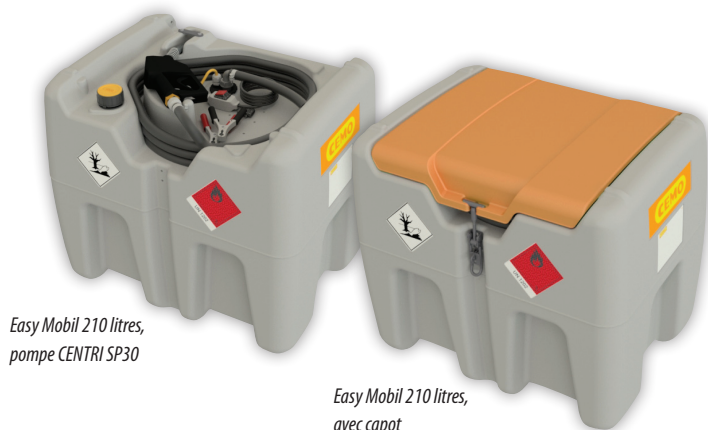

Easy Mobil 210 litres, pompe CENTRI SP30

Easy Mobil 210 litres, avec capot