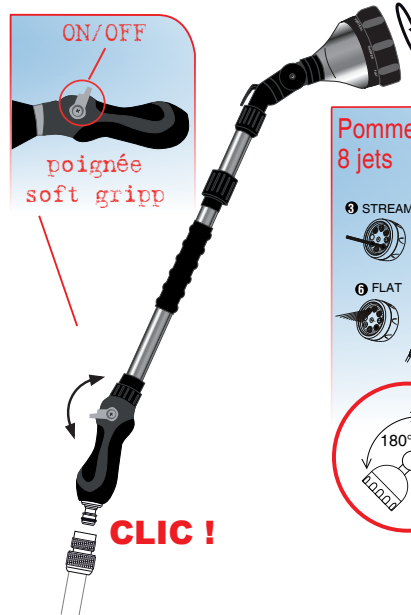

CANNE TÉLÉSCOPIQUE RAPIDE GRAND MODÈLE

WATERING ROD WITH FLEXIBLE HEAD

Code interne : CRG

Description.

- Canne d'arrosage télescopique rapide avec poignée ergonomique
- **Matières** : métal, plastique et caoutchouc
- **Dimensions produit** (H x L x P en cm) : 97 x 13 x 6,3
- **Poids** (g) : 560

Applications.

- Arrosage, lavage

Avantages.

- 8 jets différents
- Tête orientable
- Manche télescopique
- Poignée ergonomique soft gripp en caoutchouc
- gâchette marche/arrêt manuelle permettant de réguler le débit
- Adaptateur mâle rapide CHROMÉ

Généralités/ Données logistiques.

- **Réf. 0187829** - **Packaging** : plaque brochable (100 x 14,5 x 6,5)

- **Pays de Fabrication** : CHINE

H. 97cm

Notice / infos pratiques.

manche télescopique
90 à 150 cm