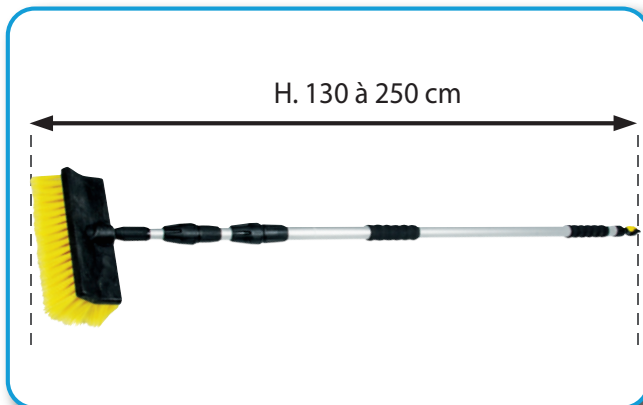

BROSSE DE LAVAGE 2 FACES AVEC MANCHE TÉLÉSCOPIQUE

TELESCOPIC TWO-PLANE WASHING BRUSH

Code interne : MB250

Description.

- Brosse de lavage 2 faces avec manche télescopique équipé d'un raccord rapide
- Matière : Manche Aluminium, plastique, caoutchouc, fibre Polyester
- Dimensions produit (H x L x P en cm) : 250 x 27 x 12
- Poids (g) : 1210

Applications.

- Termiaux lavage
  - Voiture
  - Camping car
  - Bateau
  - Véranda ...

Avantages.

- Brosse de lavage avec manche télescopique équipé d'un raccord rapide.
- Brosse aux soies denses en fibres douces grâce aux pointes fendues.
- Les poils n'endommagent pas la surface à nettoyer
- Résistants aux substances de nettoyage.
- Nettoyage plus rapide et plus efficace grâce à la brosse de lavage Bi-Faces (2 faces de lavage qui couvrent une plus grande surface).

Généralités/ Données logistiques.

- Réf. 0188048 - Packaging : encart brochable

(H x L x P en cm) déployée : (146 x 27x 10)

- Pays de Fabrication : POLOGNE

Notice / infos pratiques.