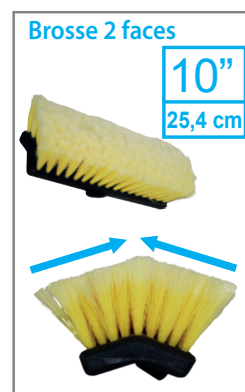

Notice / infos pratiques.