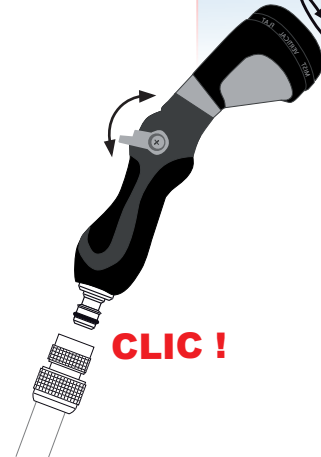

PISTOLET POMME DROIT

SPRAY GUN

Code interne : PPD

Description.

- Pistolet pomme droit ergonomique 8 jets
- **Matières** : métal, plastique et caoutchouc
- **Dimensions produit** (H x L x P en cm) : 24,5 x 10 x 6
- **Poids** (g) : 330

Applications.

- Arrosage, lavage

Avantages.

- 8 jets différents
- Poignée ergonomique soft gripp en caoutchouc
- gâchette marche/arrêt manuelle permettant de réguler le débit
- Adaptateur mâle rapide CHROMÉ

Pomme
8 jets

1 CENTER

2 CONE

3 STREAM

4 MIST

5 VERTICAL

6 FLAT

7 FULL

8 SHOWER

CLIC !